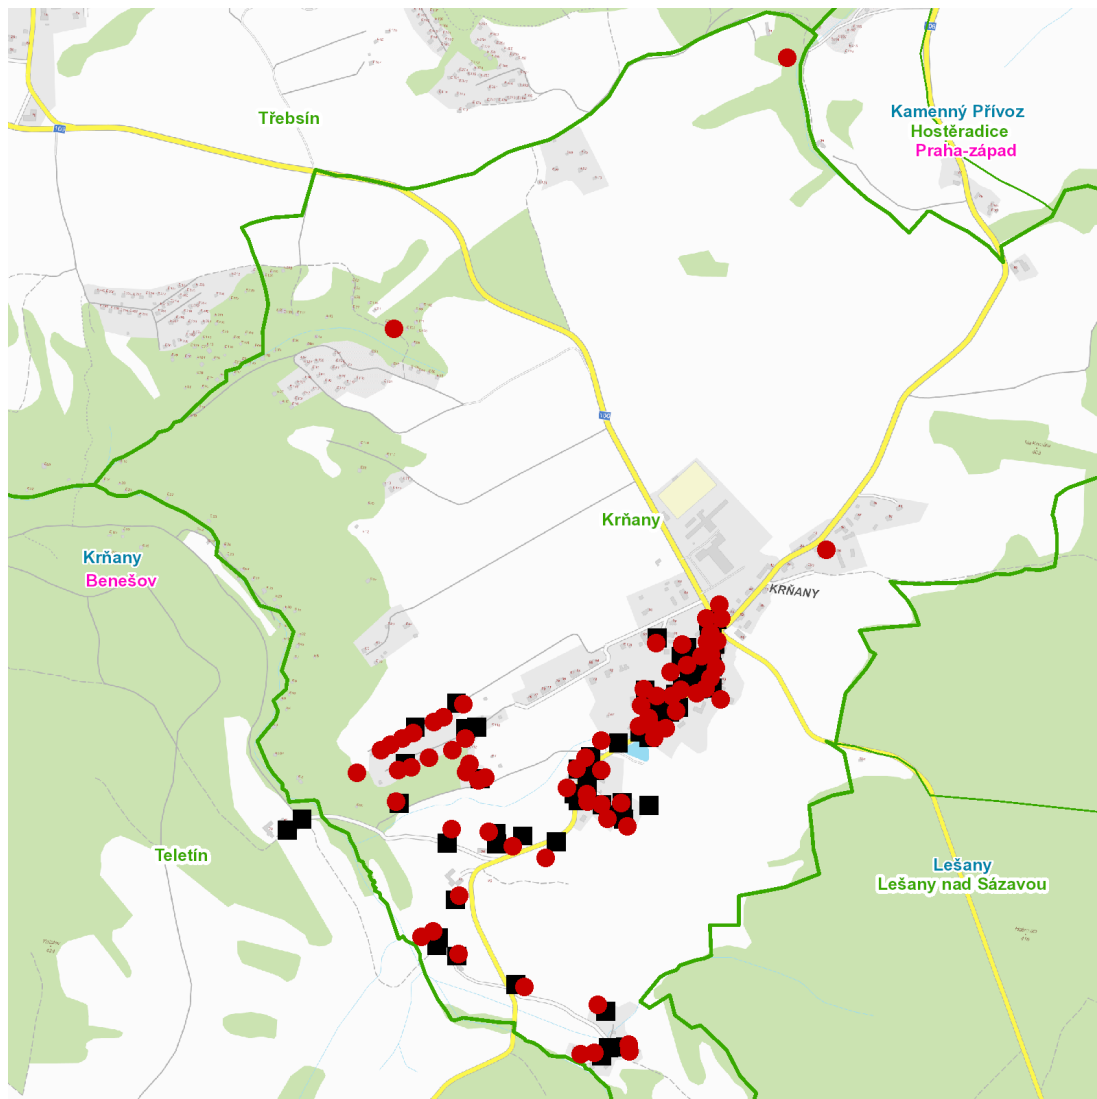

dne **1. 4. 2025** od **9:30** do **13:30** hodin

---

**Plánovaná odstávka zahrnuje tyto lokality:****Krňany (okres Benešov)**

č. p. 1-8, 10, 11, 16-22, 25, 28-33, 35, 36, 38, 40, 41, 44, 45, 47-57, 60, 62, 63, 69, 74, 86

č. ev. 56, 58, 59, 62, 63, 64, 65, 68, 72, 88, 106, 108, 110, 111, 114, 129, 130

kat. území **Krňany** (kód **674516**): parcelní č. 61, 163/1, 235, 279, 315/4, 316/3, 349/1, 366/1, 413/8

---

**UPOZORNĚNÍ**

**dne 1. 4. 2025 od 9:30 do 13:30 hodin****Orientační mapový podklad odstávkou dotčených lokalit****VYSVĚTLIVKY**

- – adresy dotčené odstávkou elektřiny
- – místa připojení k elektrické síti dotčená odstávkou